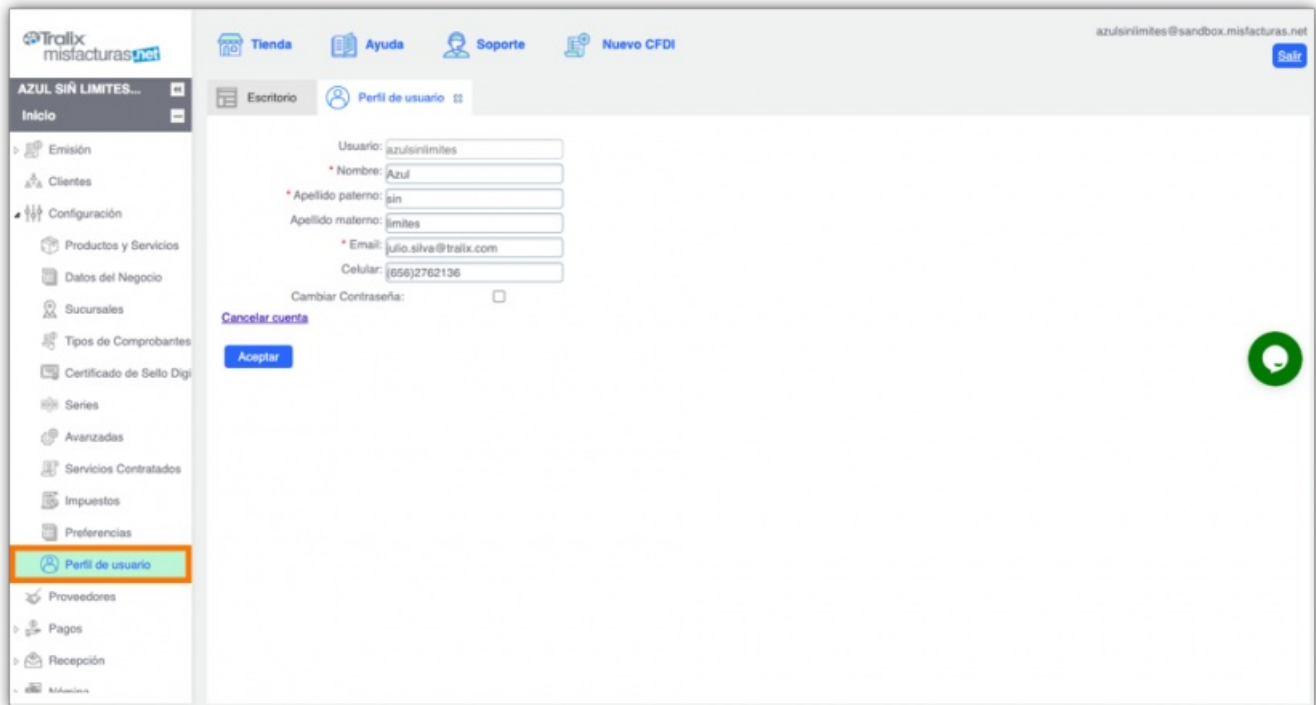

10. Perfil de usuario

Anteriormente el perfil de usuario era identificado desde tu dirección de enlace, ahora podrás ubicarla desde el menú **Configuración >> Perfil de Usuario**. Ver imagen.

🕒 Revision #5